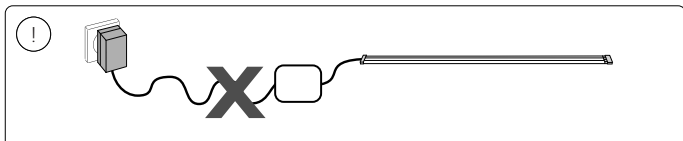

click

OK

Not OK

LED!

Not OK

To connect your new Hue luminaire, select the installation instruction (A or B) that is applicable for you.

Discover

For more information visit
philips-hue.com

B**1****2****3****4****5**

www.philips-hue.com/philiphueapp

6

DE

Zum Verbinden Ihrer neuen Hue-Leuchte wählen Sie die für Ihre Situation zutreffende Installationsanweisung (A oder B)

Entdecken

Weitere Informationen finden Sie unter www.philips-hue.com