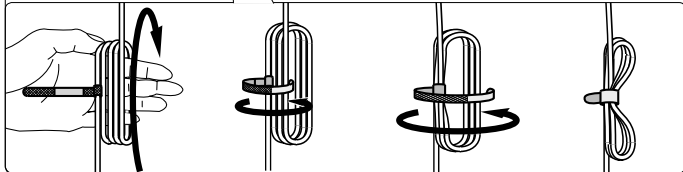

click

OK

Not OK

LED!

Not OK

To connect your new Hue luminaire, select the installation instruction (A or B) that is applicable for you.

Discover

For more information visit
philips-hue.com

B**1****2****3****4****5**

www.philips-hue.com/philiphueapp

6

DE

Zum Verbinden Ihrer neuen Hue-Leuchte wählen Sie die für Ihre Situation zutreffende Installationsanweisung (A oder B)

Entdecken

Weitere Informationen finden Sie unter www.philips-hue.com

FR

Pour raccorder votre nouveau luminaire, sélectionnez la consigne d'installation (A ou B) qui s'applique à vous.

Découverte

Pour plus d'informations, rendez-vous sur www.philips-hue.com

ES

Para conectar su nueva luminaria Hue, seleccione la instrucción de instalación (A o B) que sea aplicable en su caso.