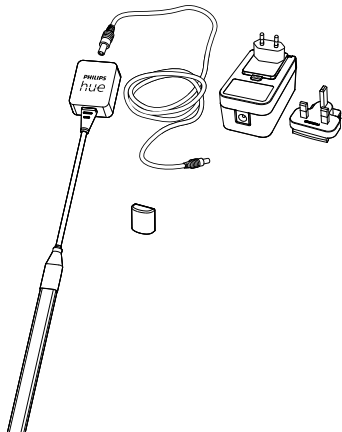

PHILIPS

hue personal
wireless
lighting

Gradient lightstrip

HUE serial number

User manual
Benutzerhandbuch
Notice d'emploi
Manual de usuario
Manual do usuário
Manuale d'uso

Incl.

Max. 10m

UK

click

OK

Not OK

LED!

Not OK

To connect your new Hue luminaire, select the installation instruction (A or B) that is applicable for you.

Discover

For more information visit
philips-hue.com

B**1****2****3****4****5**

www.philips-hue.com/philiphueapp

6

DE

Zum Verbinden Ihrer neuen Hue-Leuchte wählen Sie die für Ihre Situation zutreffende Installationsanweisung (A oder B)

Entdecken

Weitere Informationen finden Sie unter www.philips-hue.com